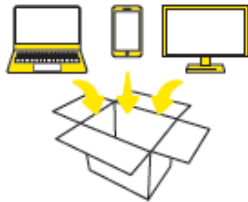

小型家電リサイクル法について ▶ [環境省 小型家電リサイクル法](#) [検索](#)

回収方法

パソコンなどの小型家電 宅配便による自宅回収

木城町では、国の認定事業者「リネットジャパンリサイクル(株)」と協定を締結し、宅配便によるパソコンを含む小型家電の自宅回収を実施しています。

 違法回収業者は、
利用しないでください。

※無料の対象はパソコン本体を含む
回収1回につき1箱の回収料金と
なります。

※ブラウン管(CRT)モニターは処理
等に費用がかかるため別料金と
なります。

宅配便がご自宅まで回収!

年中無休、最短翌日回収!

パソコンが入ると**無料!**

▼申込・詳細はコチラ

[リネットジャパン](#) [検索](#)

<https://www.renet.jp/>

宅配便での回収だから便利です!

▶ **ご利用方法** **簡単3ステップ!** **自宅で待つだけ!** **最短翌日に回収!**

1 お申し込み

インターネットから
お申し込み

2 回収物を詰める

段ボール箱等に
詰めるだけでOK!

3 佐川急便が回収

宅配業者が、ご希望日時に
回収へお伺いします

お客様の声

**使っていないパソコン
やっと捨てることができました!**