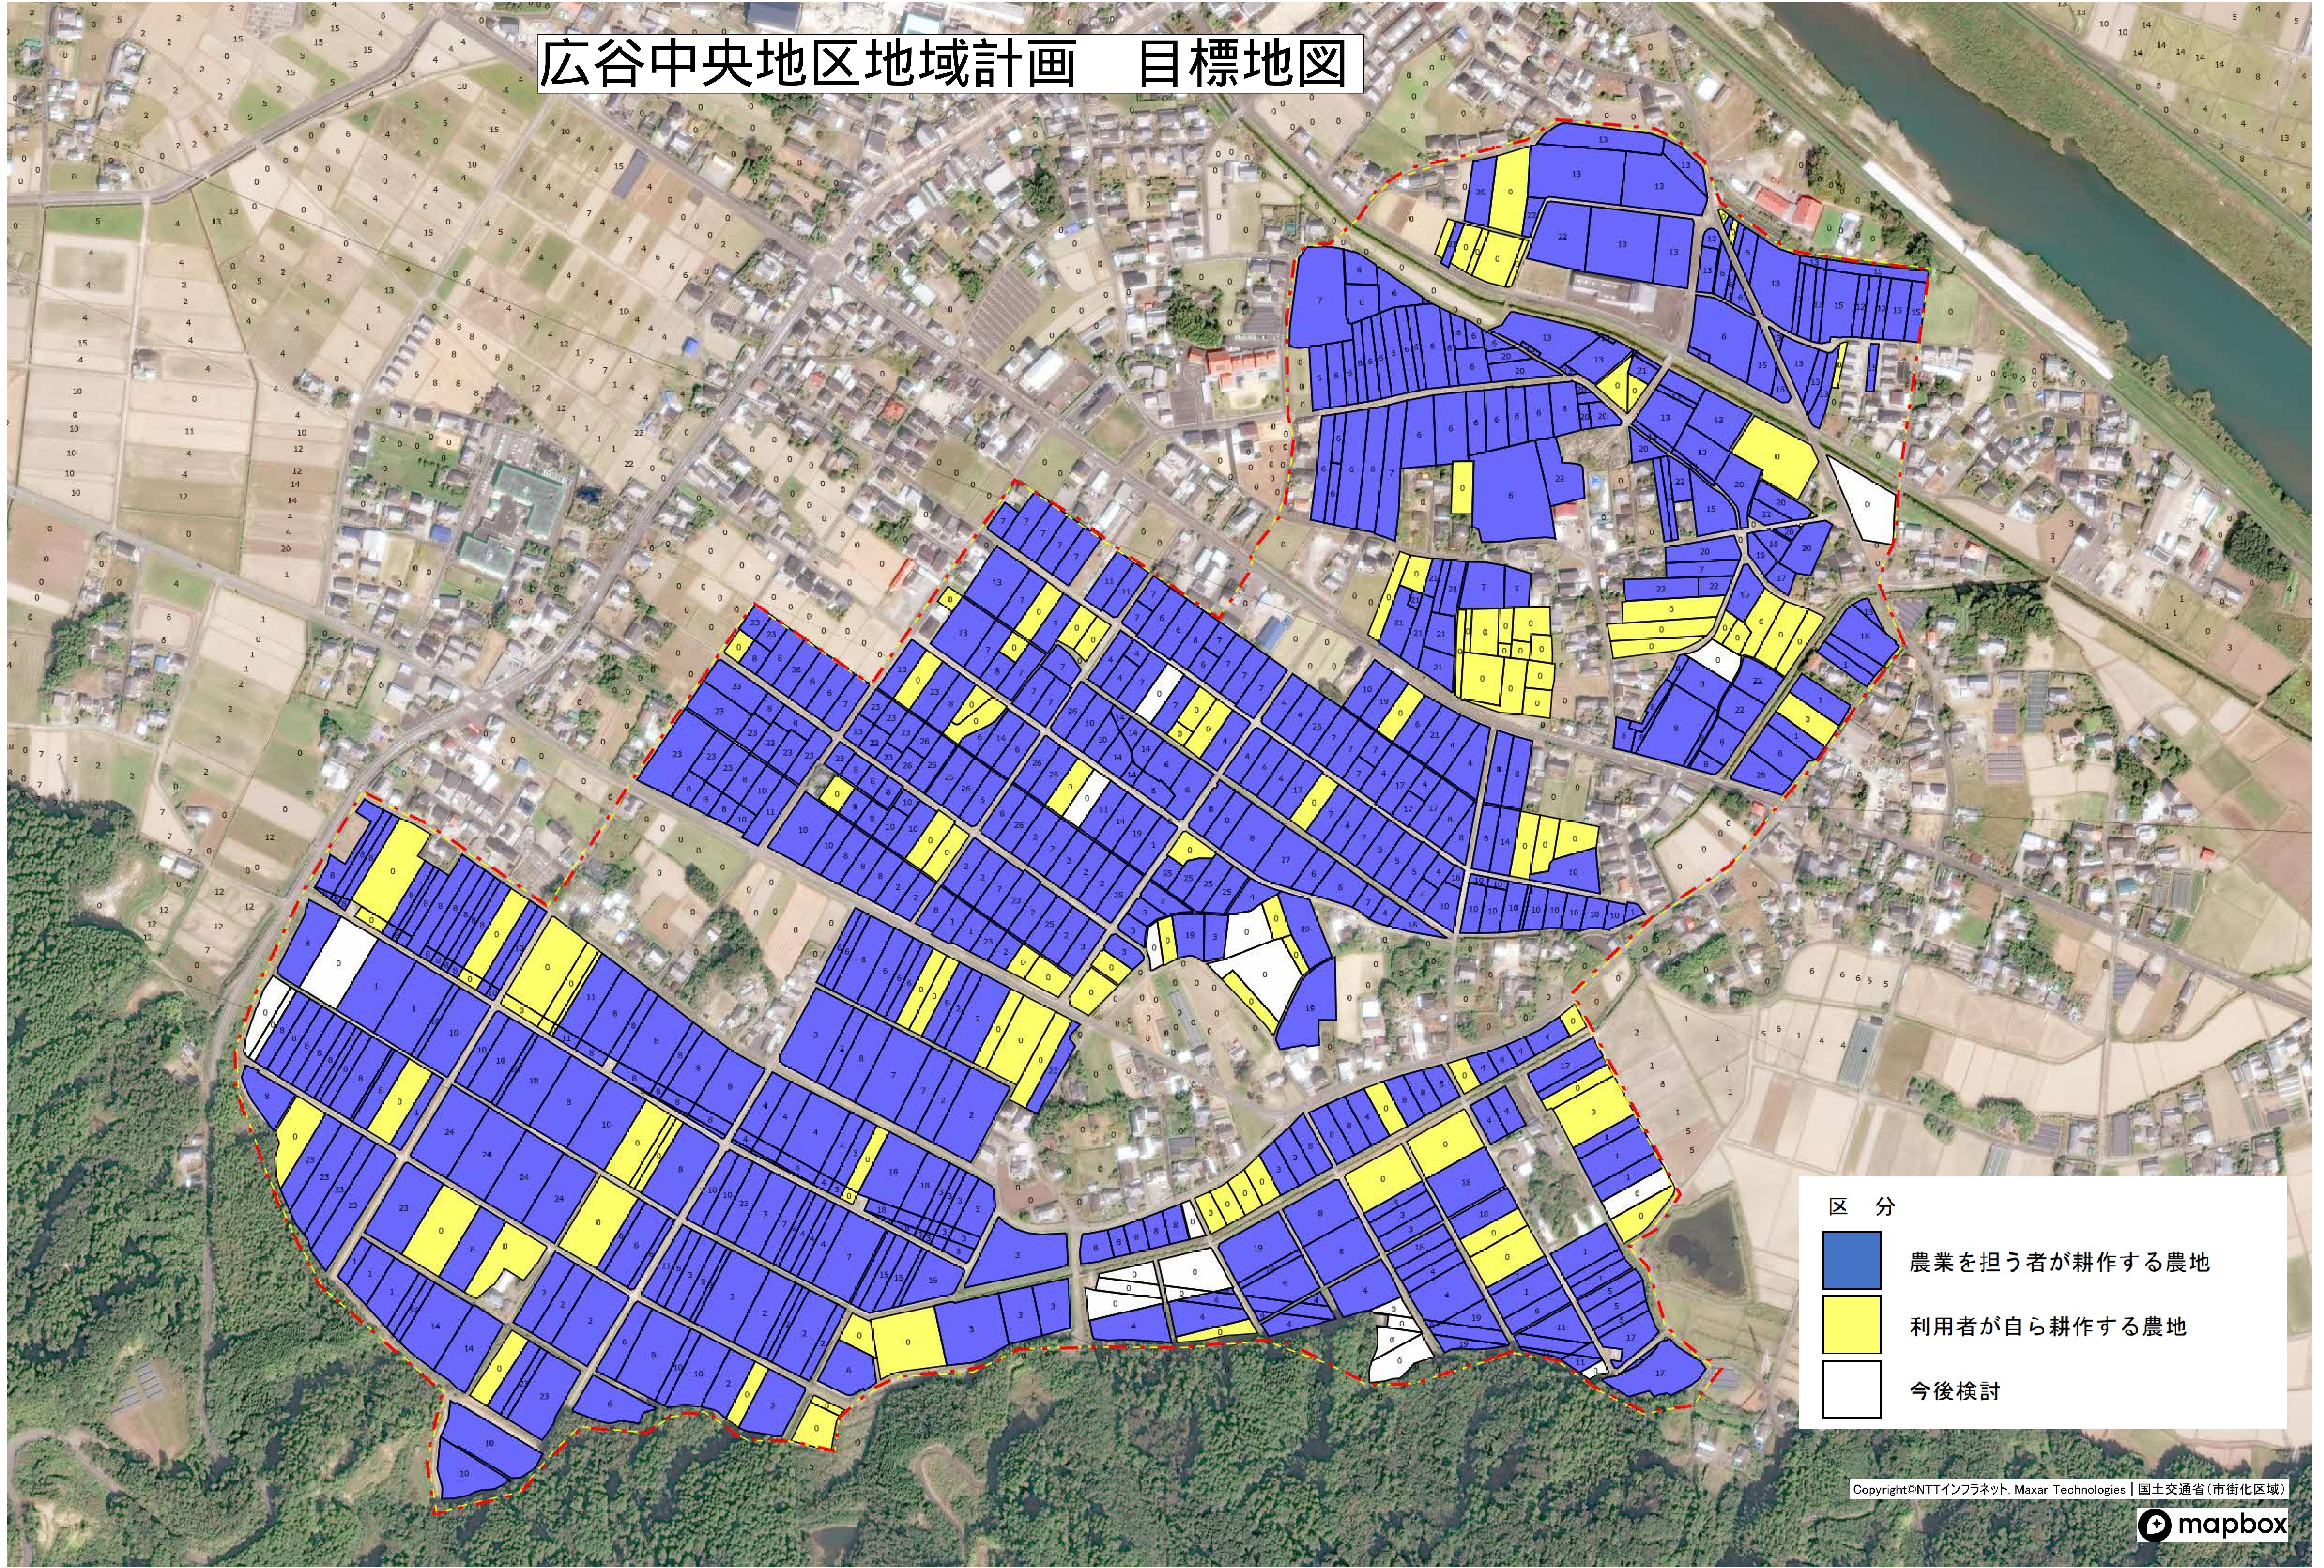

広谷中央地区地域計画 目標地図

区分

	農業を担う者が耕作する農地
	利用者が自ら耕作する農地
	今後検討