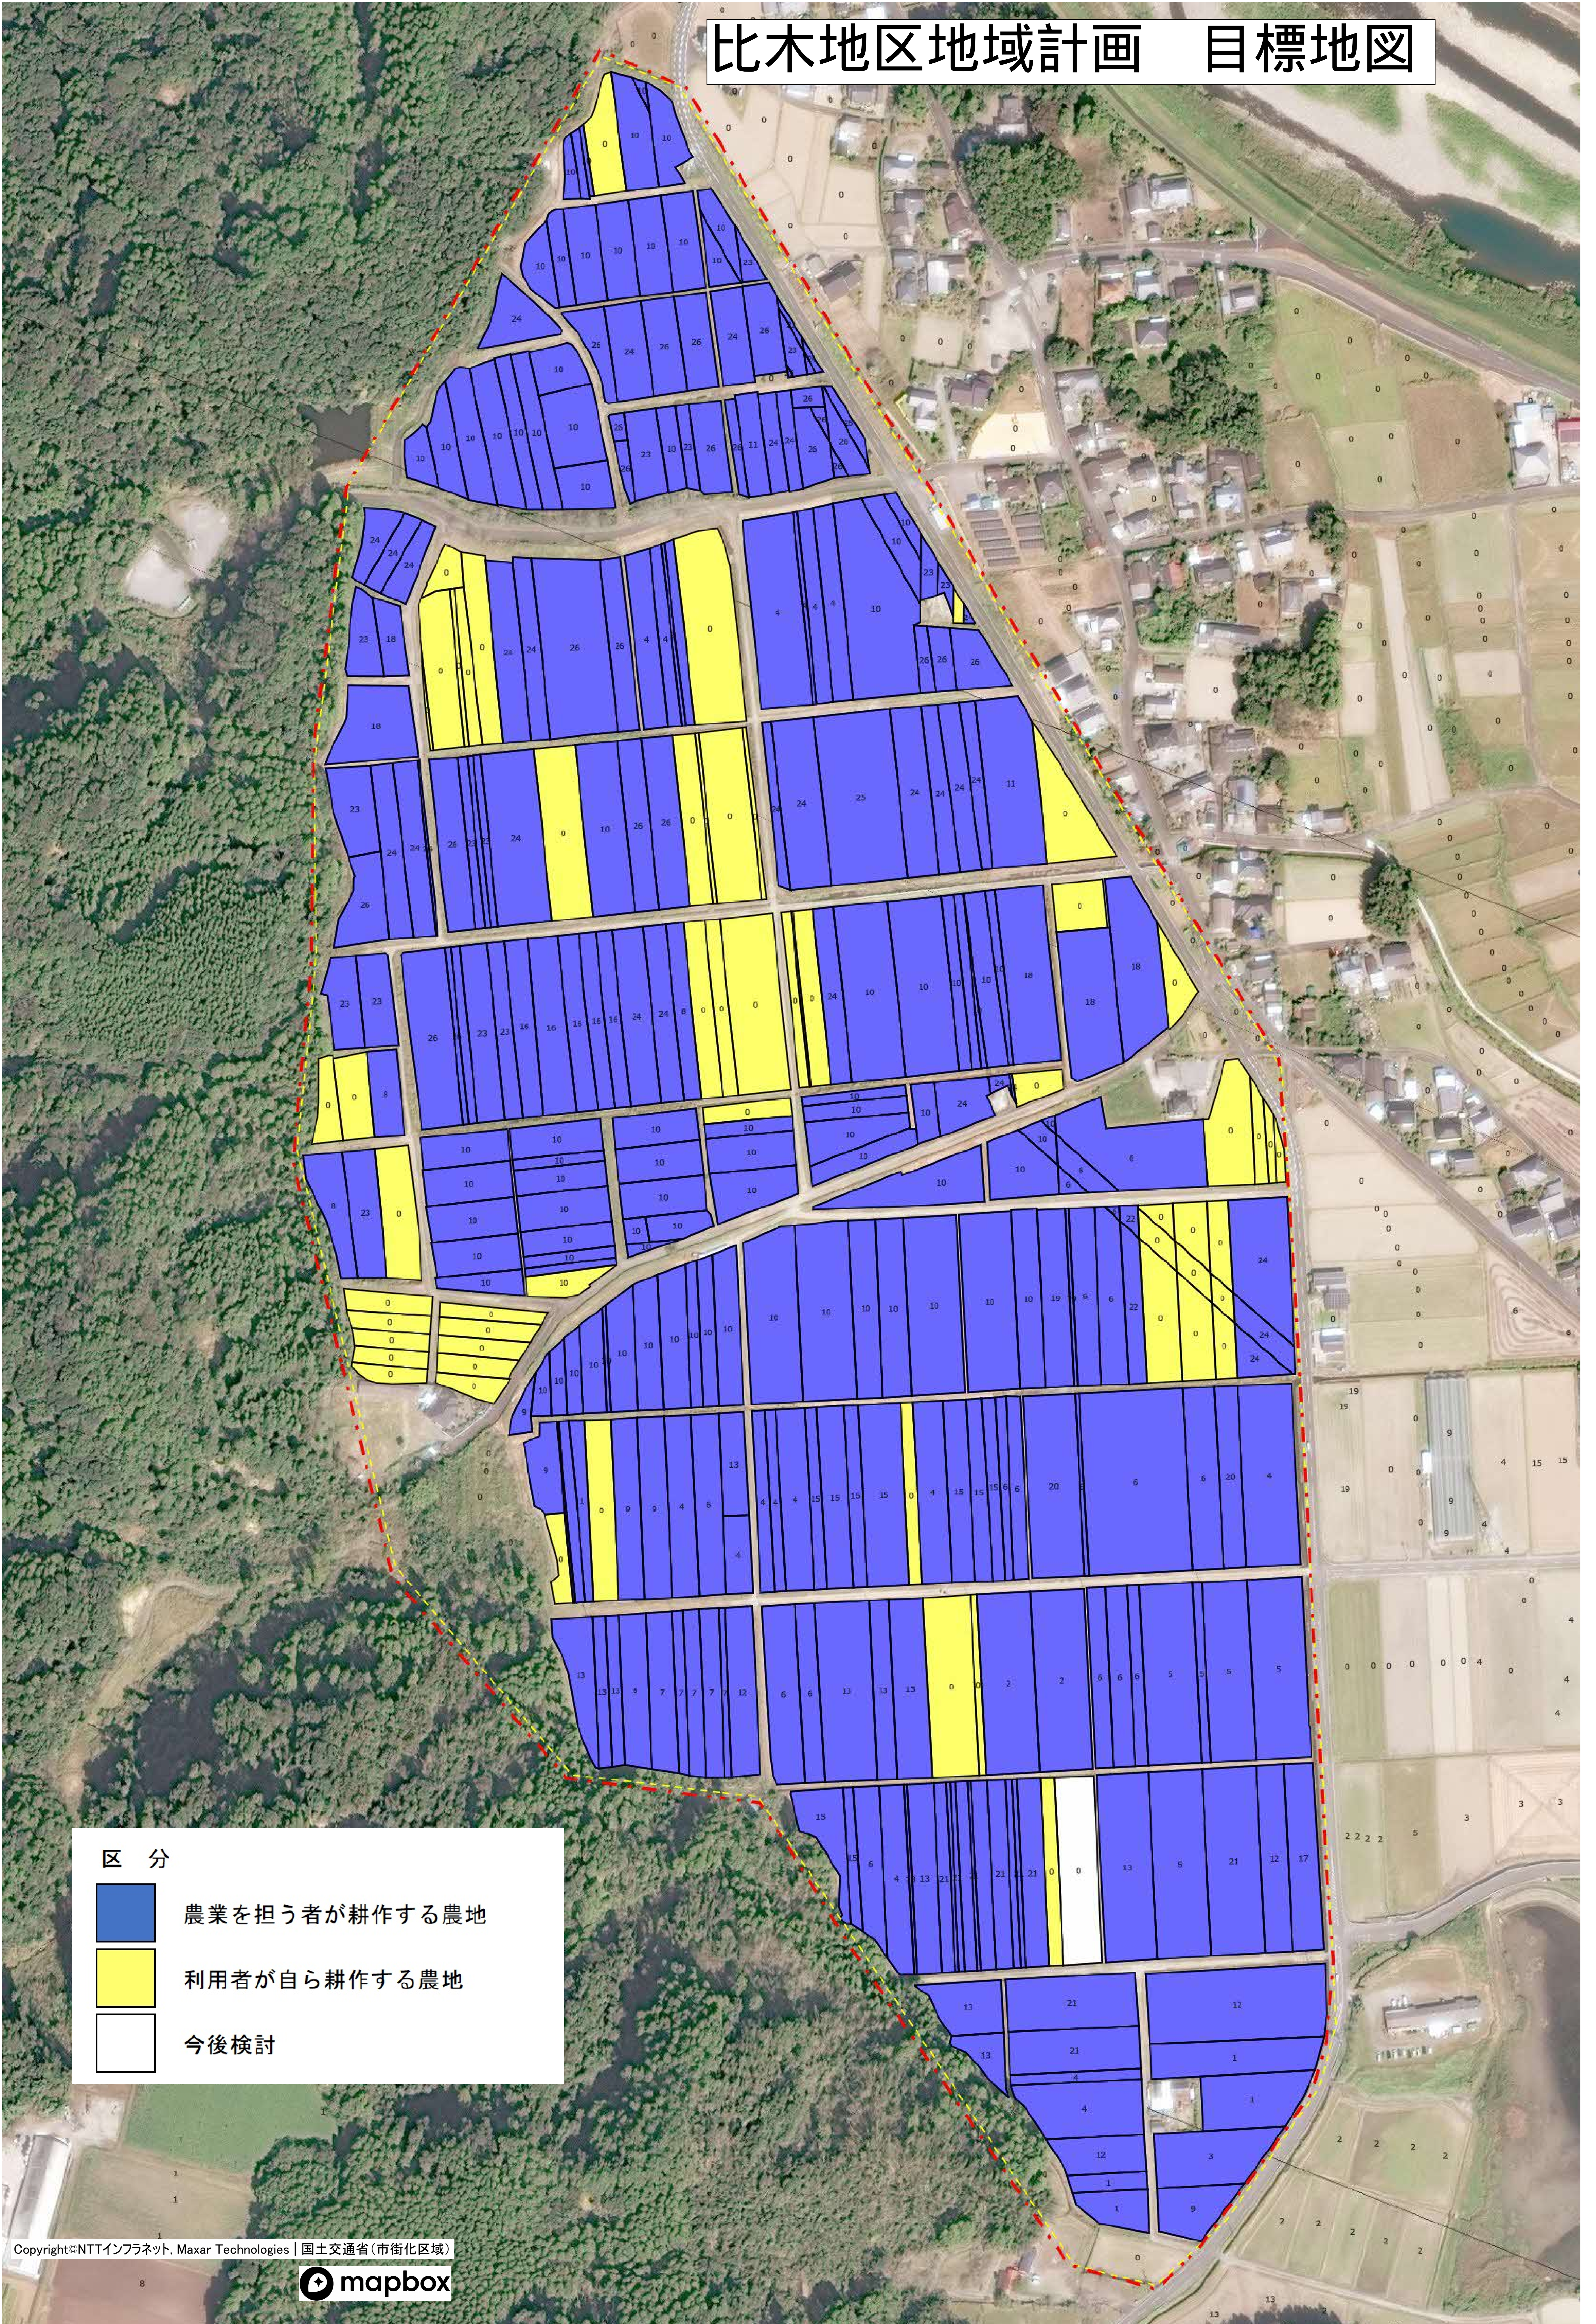

比木地区地域計画 目標地図

区分

■ (Blue)	農業を担う者が耕作する農地
■ (Yellow)	利用者が自ら耕作する農地
□ (White)	今後検討