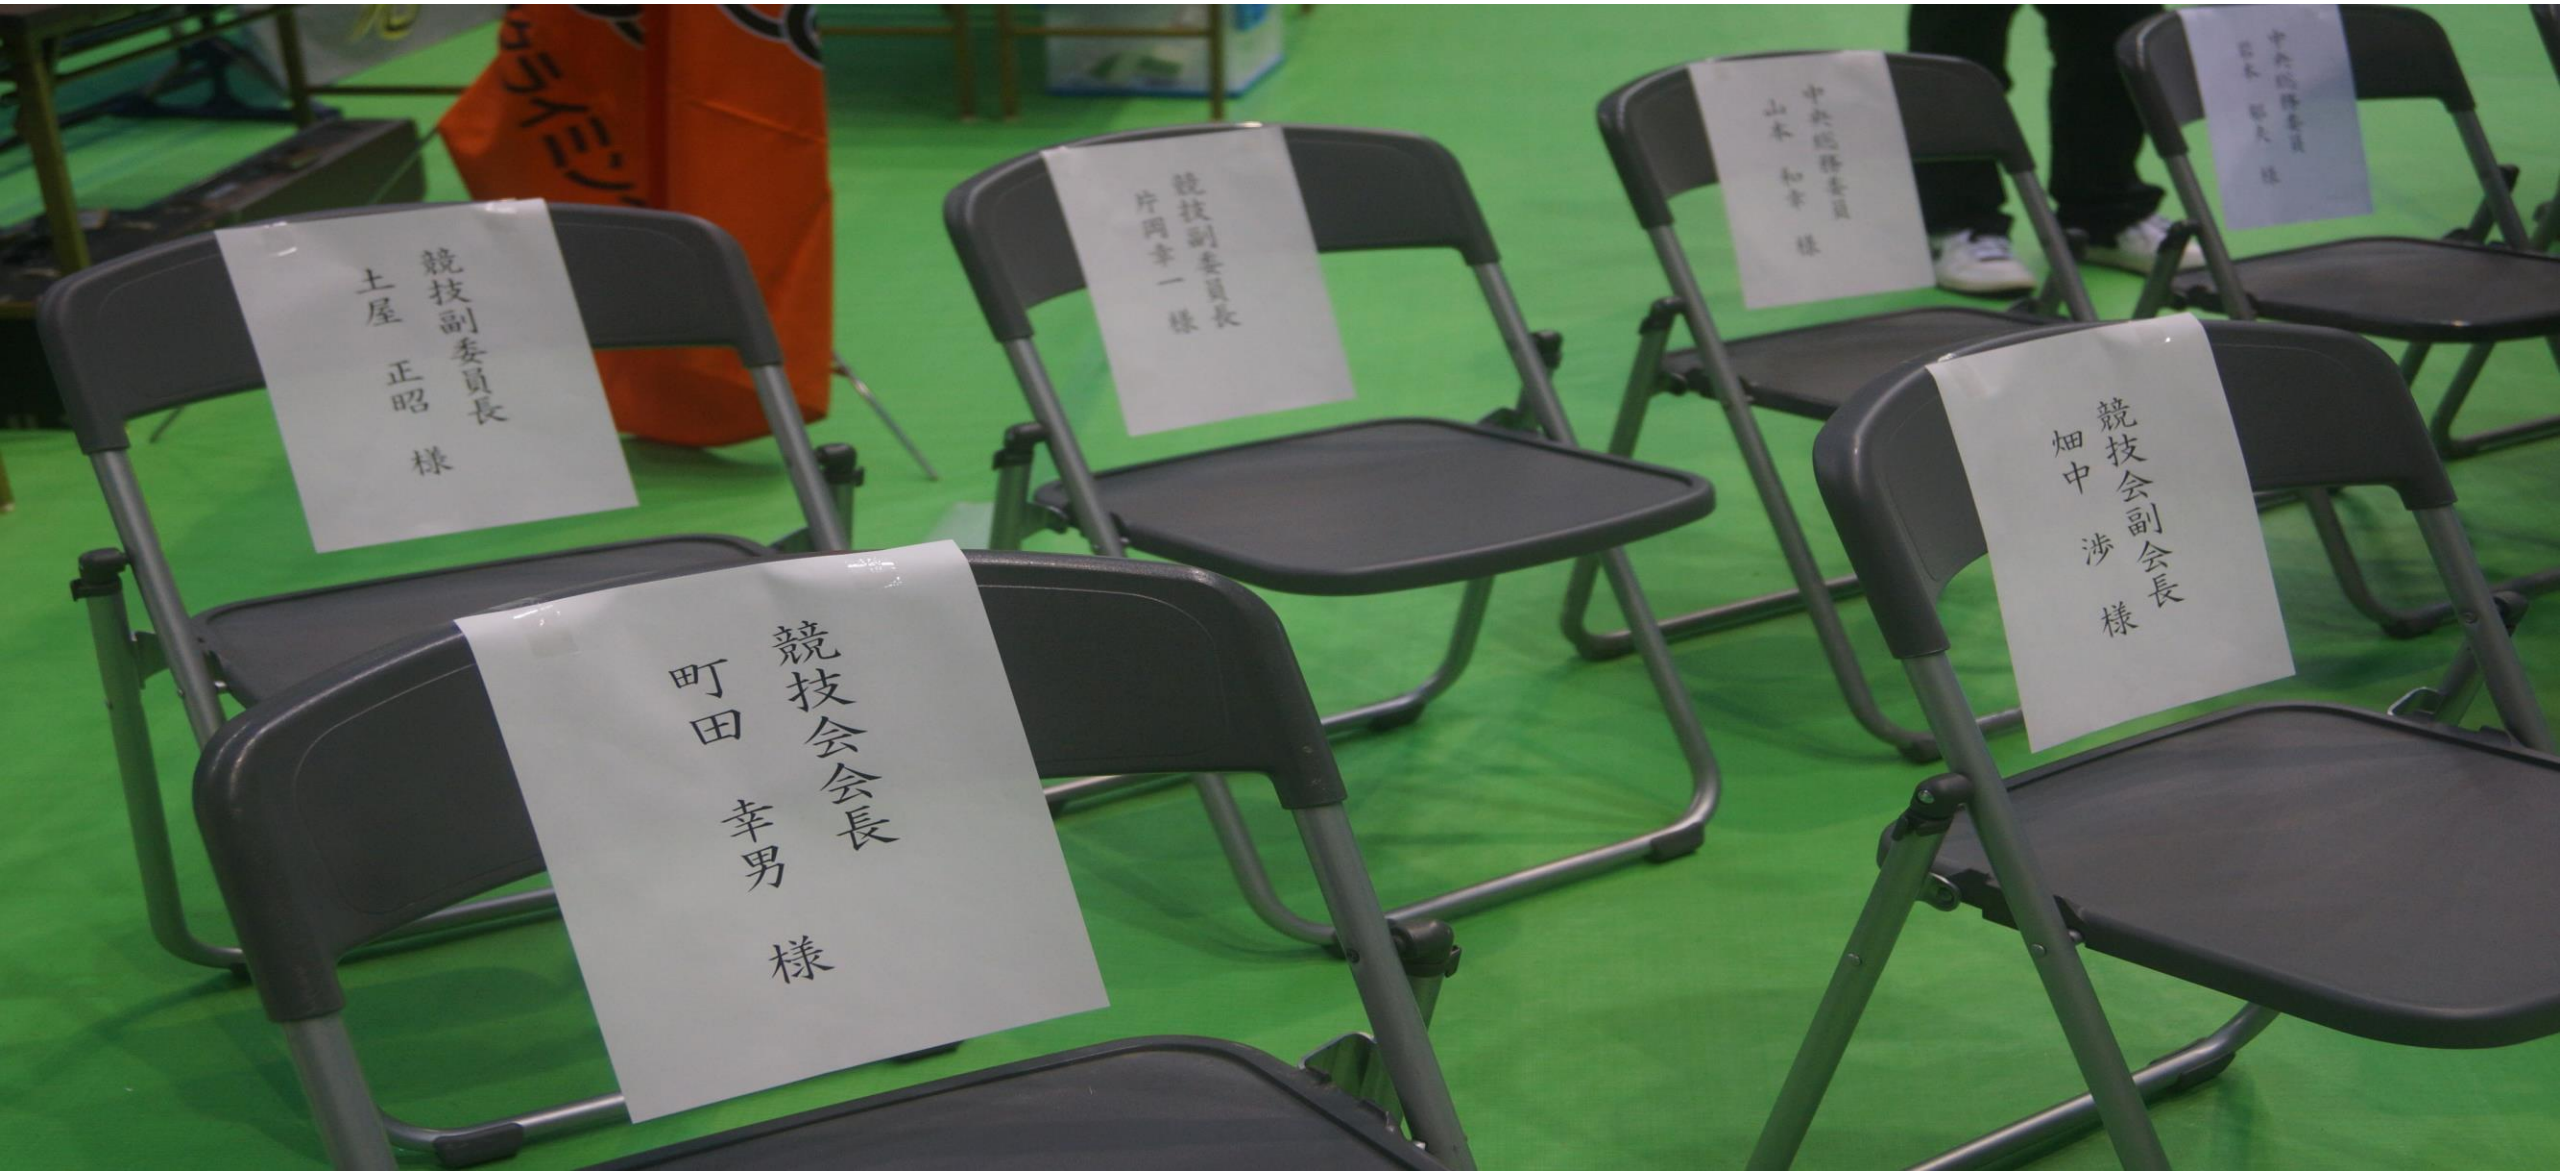

花飾り (サルビアのプランター約150個)

弁当引換所（選手・役員、ボランティア等表示）

大型トラック 3台（ホールドの取替）

アイソレーション室で練習する選手（男子）

アイソレーション室で練習する選手（女子）

総合表彰式会場（ボルダラー会場で実施）

総合表彰式（竜王町側実行委員会等） 右

競技連盟側（中央、県等）左